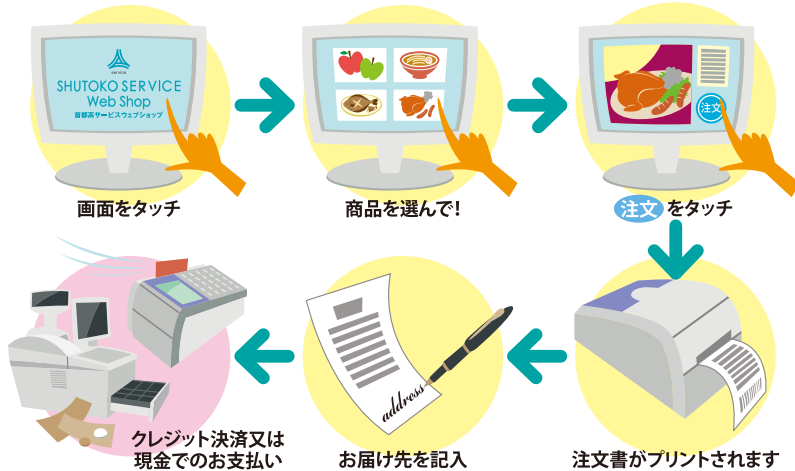

デジタルサイネージで
ステキな商品を紹介します。

お気に入りの商品はパソコンから
ご注文いただけます。

デジタルサイネージモニター

タッチパネルでのお申し込み

パソコンでのお申し込み

ご注文いただける商品の一例

SHUTOKO SERVICE Web Shopでは
ETC車載器もお安くご購入いただけます。(車検証の写しが必要です)

ETC車載器に関するお問い合わせについては
(財)首都高速道路協会までご連絡ください。(Tel.03-3591-9671)